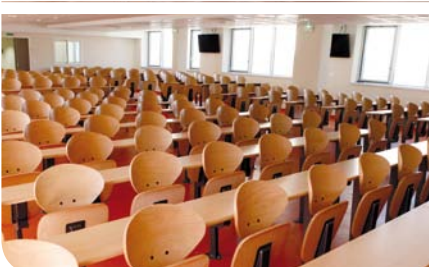

Ces différentes configurations d'espaces ainsi que des services complémentaires sauront répondre aux besoins de votre organisation.

ANGERS

- 17 200 m² à 15 minutes de la gare d'Angers
- Une extension aux normes HQE de 4 400 m² inaugurée en 2009
- Des salles pouvant accueillir de 2 à 420 personnes
- Connexion wifi
- Parking

L'ESSCA ACCUEILLE **VOS ÉVÉNEMENTS** DE 2 À 420 PERSONNES

PARIS

- Un campus situé en bord de Seine à 25 minutes de la gare Montparnasse (métro Pont de St Cloud)
- Un immeuble de 5 000 m² ouvert en septembre 2010
- Des salles pouvant accueillir de 2 à 240 personnes
- Connexion wifi
- Parking