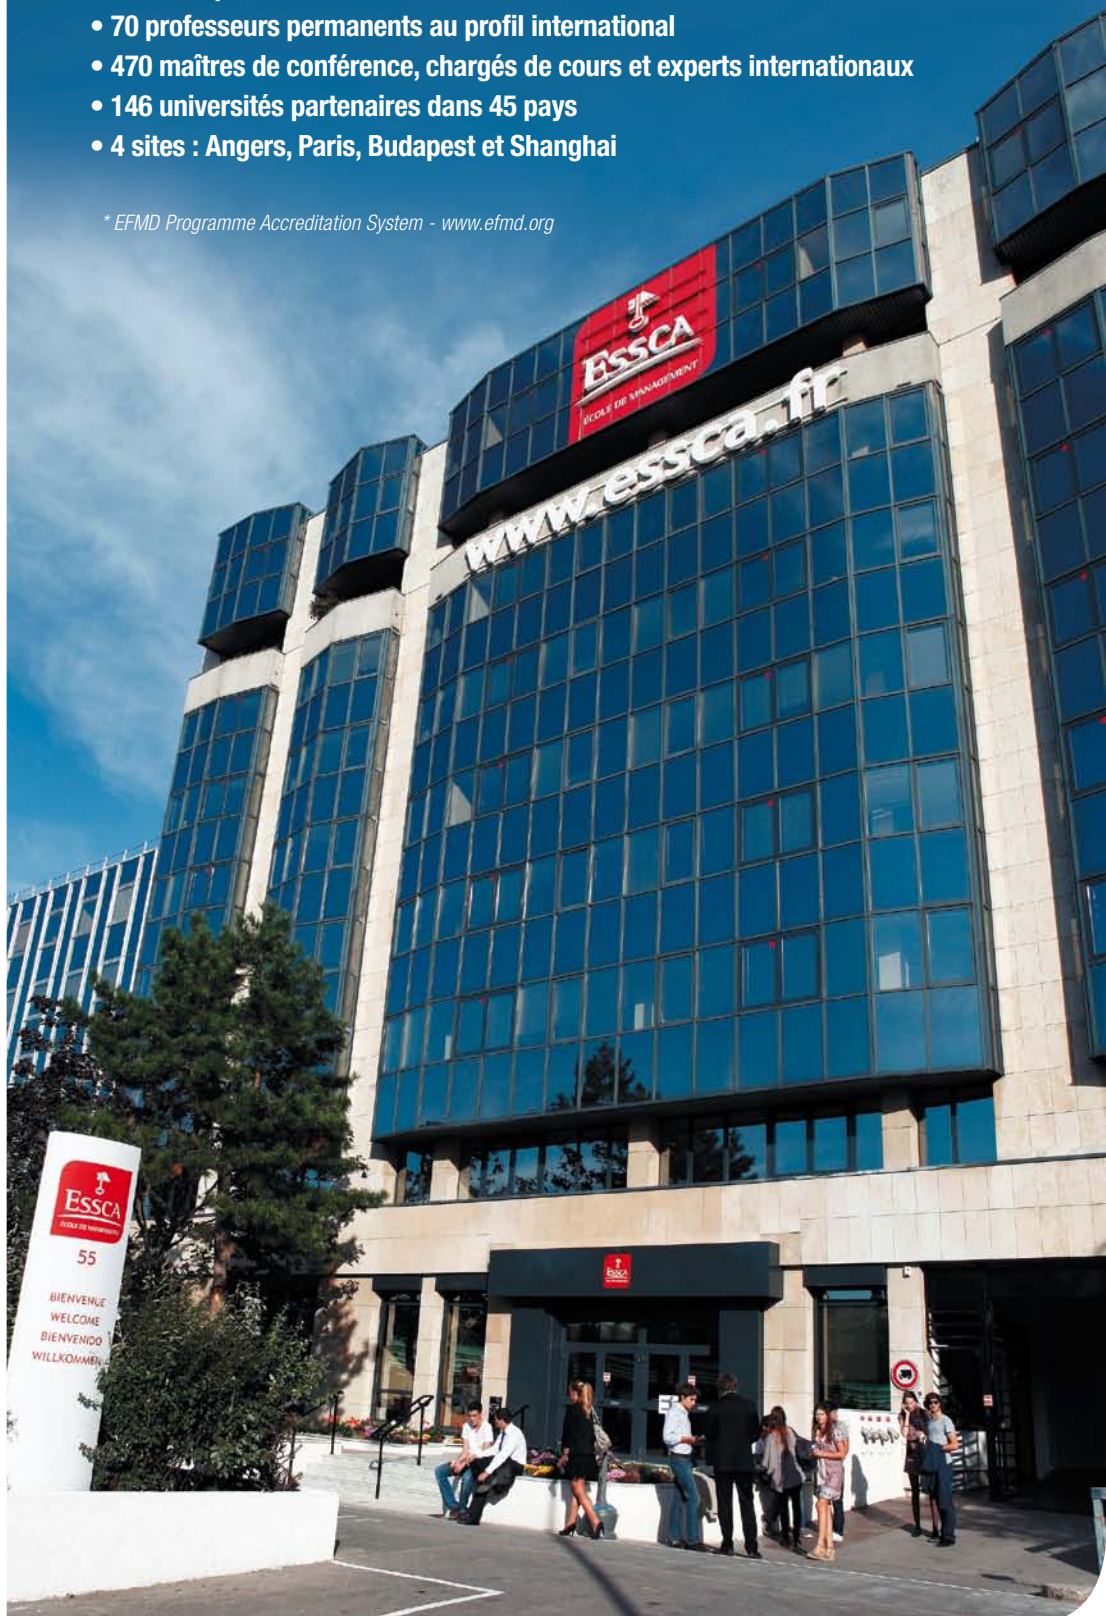

Première école de commerce française accréditée EPAS* pour l'excellence de son programme de gestion, l'ESSCA délivre un diplôme Bac+5 visé par l'État et revêtu du grade de Master.

Elle recrute sur concours les élèves de terminale et les jeunes bacheliers.

- 2 700 étudiants et auditeurs d'entreprises
- 10 500 diplômés dont 6 700 en activité
- 70 professeurs permanents au profil international
- 470 maîtres de conférence, chargés de cours et experts internationaux
- 146 universités partenaires dans 45 pays
- 4 sites : Angers, Paris, Budapest et Shanghai

* EFMD Programme Accreditation System - www.efmd.org